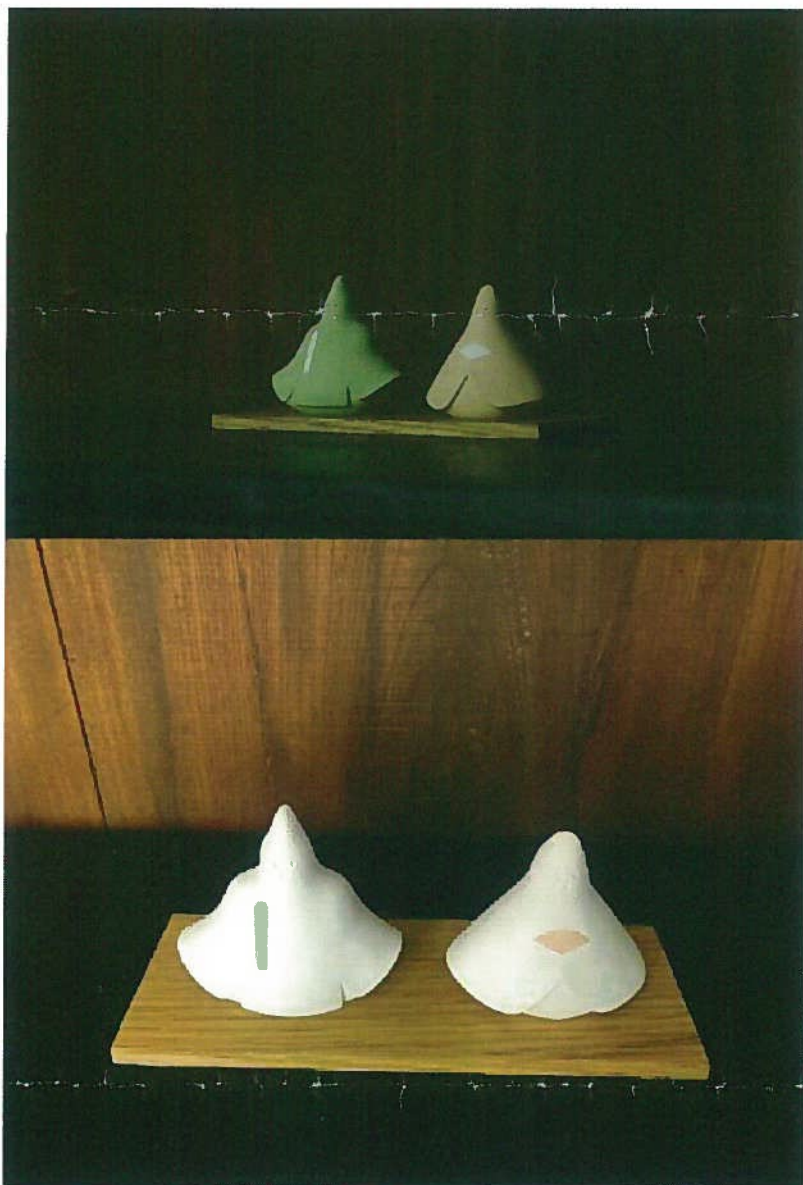

## 〈soil 2022 新商品のご紹介〉

※新商品は全て 6/15 より発売開始です!

「二倍お得 ! 表も裏も使えるようになった、バスマットライト」

「soil BATH MAT light reversible」

(soil バスマットライト・リバーシブル 税込定価 12100 円)です。

従来のバスマットライトは、製造工程・加工の技術的な問題で、裏側の吸水力は表側に比べて、80%しかありませんでしたが、裏側も表側と同じ吸水力が出るように加工したものが、この「バスマットライト・リバーシブル」です。これによって、キズや汚れなどが付いた時は、裏返して使える為、今までの二倍お得になります。ただ、裏返して使用する場合は、表側の水分が十分に蒸発するまで丸一日程度陰干しして使用して、カビの発生などの乾燥不足によるトラブルを防いで下さい。その他の取り扱いについては、今までのバスマットライトと同じです。

「濡れた折り畳み傘をワンアクションで収納！ 持ち運びが簡単です！」

「soil UMBRELLA COVER mini」  
(soil アンブレラカバー・ミニ 税込定価 4180 円)です。

濡れた折り畳み傘の収納に困った事はありませんか？ もともと傘に付いているカバーは、小さく、きつくて、傘を収めようとしても上手くいきませんよね。勿論、濡れた傘をカバンに入れる事も出来ず、手に持ったままの人を良く見かけます。この商品は、取り出し口を大きくしてあるので、閉じた折り畳み傘はポンと入れるだけでOKです。カバー内部は防水加工してあるのである程度は水が染み出す事ありません。また、取り出し口についている紐をカバンの柄に掛ければ、傘を持たずに済み、快適です。

「消石灰の殺菌効果と珪藻土の吸水力でトイレマットが変わる！」

「soil Toilet mat」  
(soil トイレマット 税込定価 9900 円)です。

このマットに使用されている消石灰は、鳥インフルエンザなどの消毒に使われているように殺菌効果と消臭効果を兼ね備えています。珪藻土が吸った水分の中にある匂い成分は消石灰が分解し、色も珪藻土が吸収してしまい残りません。(人工的なものでなく人間の体液の色素成分は珪藻土の多孔質の穴にほぼ吸収されてしまいます)

「思わず、可愛い! 珪藻土で出来た雛人形!」

「soil HINA」

(soil ヒナ 税込定価 7700 円)です。

雛人形を手軽に飾って、季節感を楽しむ。雛人形は高額で、昨今は、飾るスペースの問題もあり、あまり簡単に購入して、飾れるものとは言えませんが、リビングや玄関などにこの、可愛い珪藻土の小さな雛人形を飾って「桃の節句」をお祝いする事が出来ます。カラーは、白ベースにお内裏様の杓とお雛様の扇を緑とピンクにしたホワイトと、緑とピンクをベースに、尺と扇を白にしたアソートの2種類があります。飾り用の木製の台もついてます。