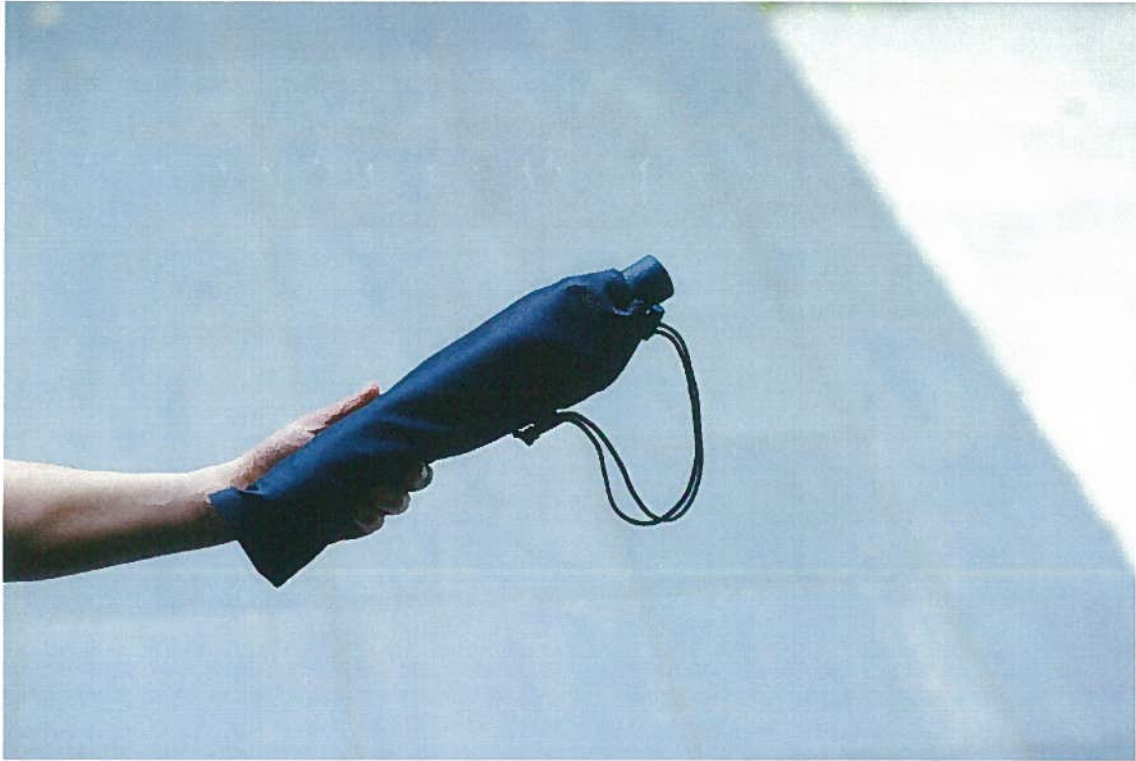

## 〈soil 2022 新商品のご紹介〉

※新商品は全て 6/15 より発売開始です!

「二倍お得 ! 表も裏も使えるようになった、バスマットライト」

「soil BATH MAT light reversible」

(soil バスマットライト・リバーシブル 税込定価 12100 円)です。

従来のバスマットライトは、製造工程・加工の技術的な問題で、裏側の吸水力は表側に比べて、80%しかありませんでしたが、裏側も表側と同じ吸水力が出るように加工したものが、この「バスマットライト・リバーシブル」です。これによって、キズや汚れなどが付いた時は、裏返して使える為、今までの二倍お得になります。ただ、裏返して使用する場合は、表側の水分が十分に蒸発するまで丸一日程度陰干しして使用して、カビの発生などの乾燥不足によるトラブルを防いで下さい。その他の取り扱いについては、今までのバスマットライトと同じです。

「個人用傘立て！ 折り畳み傘を差して傘を収納しておきましょう！」

「soil UMBRELLA STAND single」

(soil アンブレラスタンド シングル 税込定価 3080 円)です。

会社、オフィスで折り畳み傘の置き場所に困っていませんか？ 傘をデスクの足元に置いて、床が濡れてしまったりした事はありませんか？ 沢山の傘がささっている、オフィスエントランスの大規模な傘立てに折り畳み傘を入れると、大きな傘に囲まれて短い折りたたみ傘が見えなくなって不便を感じた事はありませんか？ そんな時に個人用の傘立てがあれば便利です。勿論、傘の水分は珪藻土が吸ってくれます。

「濡れた折り畳み傘をワンアクションで収納！ 持ち運びが簡単です！」

「soil UMBRELLA COVER mini」  
(soil アンブレラカバー・ミニ 税込定価 4180 円)です。

濡れた折り畳み傘の収納に困った事はありませんか？ もともと傘に付いているカバーは、小さく、きつくて、傘を収めようとしても上手くいきませんよね。勿論、濡れた傘をカバンに入れる事も出来ず、手に持ったままの人を良く見かけます。この商品は、取り出し口を大きくしてあるので、閉じた折り畳み傘はポンと入れるだけでOKです。カバー内部は防水加工してあるのである程度は水が染み出す事ありません。また、取り出し口についている紐をカバンの柄に掛ければ、傘を持たずに済み、快適です。